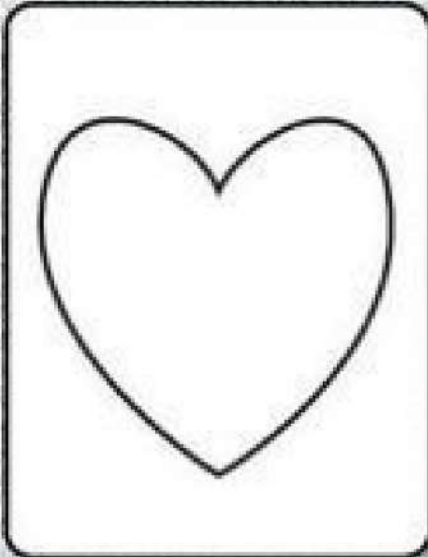

Op Art

Heart

**Disegna un cuore grande
al centro del foglio**

**Inserisci linee orizzontali
che si curvano
all'interno del cuore**

**Aggiungi delle linee verticali
al centro del cuore.
Curva verso destra le altre linee
verticali all'interno del cuore.**

**Inserisci linee verticali che
si curvano verso sinistra
all'interno del cuore.**

Colora a scacchi il cuore.

**Colora lo sfondo a scacchi
in modo opposto rispetto
al cuore.**