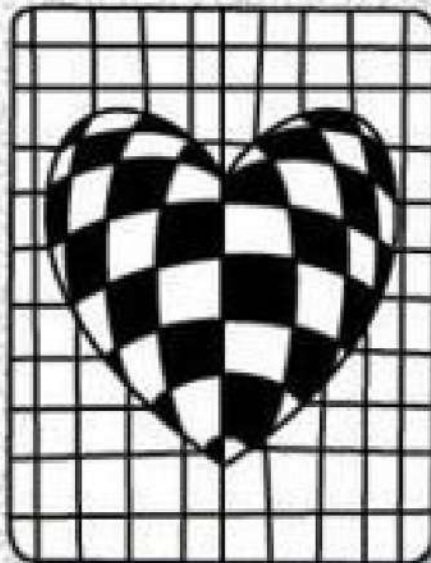

Op Art

Heart

**Disegna un cuore grande
al centro del foglio**

**Inserisci linee orizzontali
che si curvano
all'interno del cuore**

**Aggiungi delle linee verticali
al centro del cuore.
Curva verso destra le altre linee
verticali all'interno del cuore.**

**Inserisci linee verticali che
si curvano verso sinistra
all'interno del cuore.**

Colora a scacchi il cuore.

**Colora lo sfondo a scacchi
in modo opposto rispetto
al cuore.**