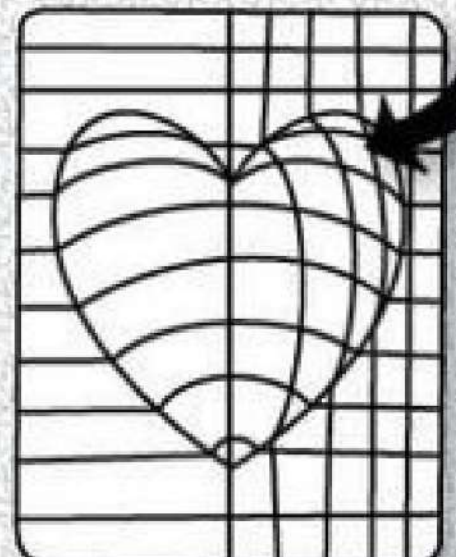

Op Art

Heart

**Disegna un cuore grande
al centro del foglio**

**Inserisci linee orizzontali
che si curvano
all'interno del cuore**

**Aggiungi delle linee verticali
al centro del cuore.
Curva verso destra le altre linee
verticali all'interno del cuore.**

**Inserisci linee verticali che
si curvano verso sinistra
all'interno del cuore.**

Colora a scacchi il cuore.

**Colora lo sfondo a scacchi
in modo opposto rispetto
al cuore.**